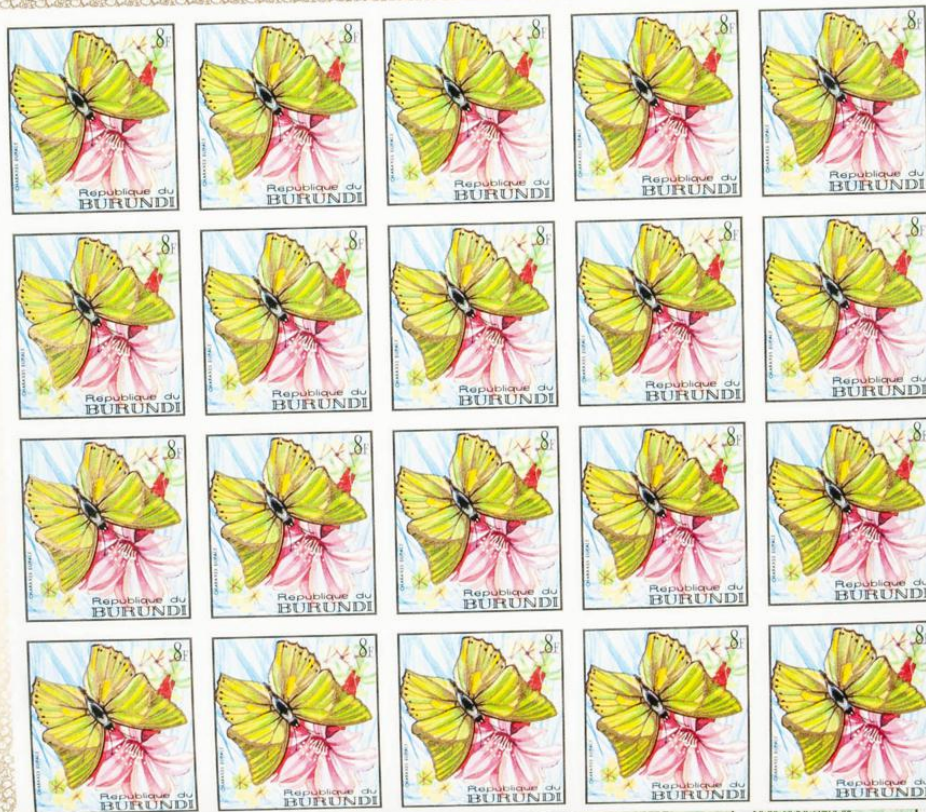

Lote: 404

The Fournier Universe. Part 1 (From A to I) #109

** Yvert 247/89. 1968. Butterflies. Group of complete IMPERFORATED set.

REPUBLIQUE du BURUNDI

REPUBLIQUE du BURUNDI

REPUBLIQUE du BURUNDI

REPUBLIQUE du BURUNDI

RÉPUBLIQUE du BURUNDI