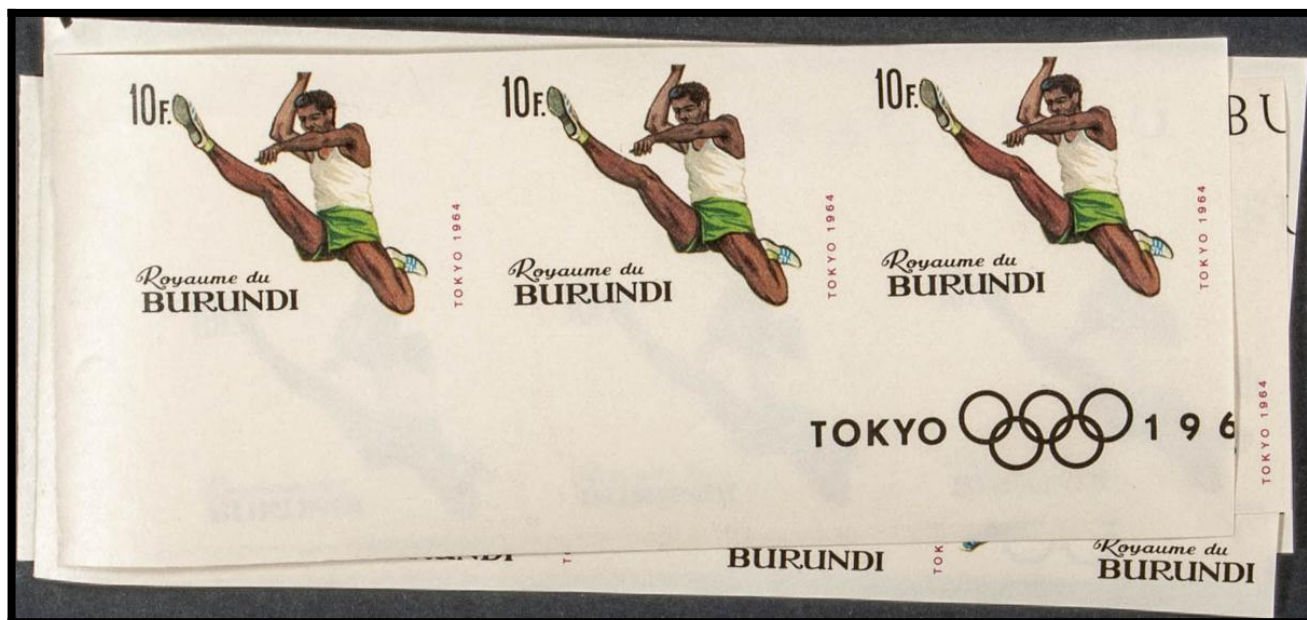

Lote: 333

The Fournier Universe. Part 1 (From A to I) #109

** Yvert 102/11A. 1964. Olympic Games Tokio 1964. Progressive plate proofs of the set.

ROYAUME DU BU

10F.
Royaume du
BURUNDI

10F.
Royaume du
BURUNDI

10F.
Royaume du
BURUNDI

TOKYO 1964

TOKYO 1964

TOKYO 1964

BURUNDI

Royaume du
BURUNDI

Royaume du
BURUNDI

ROYAUME DU BU

TOKYO 1964

TOKYO 1964

TOKYO 1964

Royaume du
BURUNDI

Royaume du
BURUNDI

Royaume du
BURUNDI

TOKYO 1964

TOKYO 1964