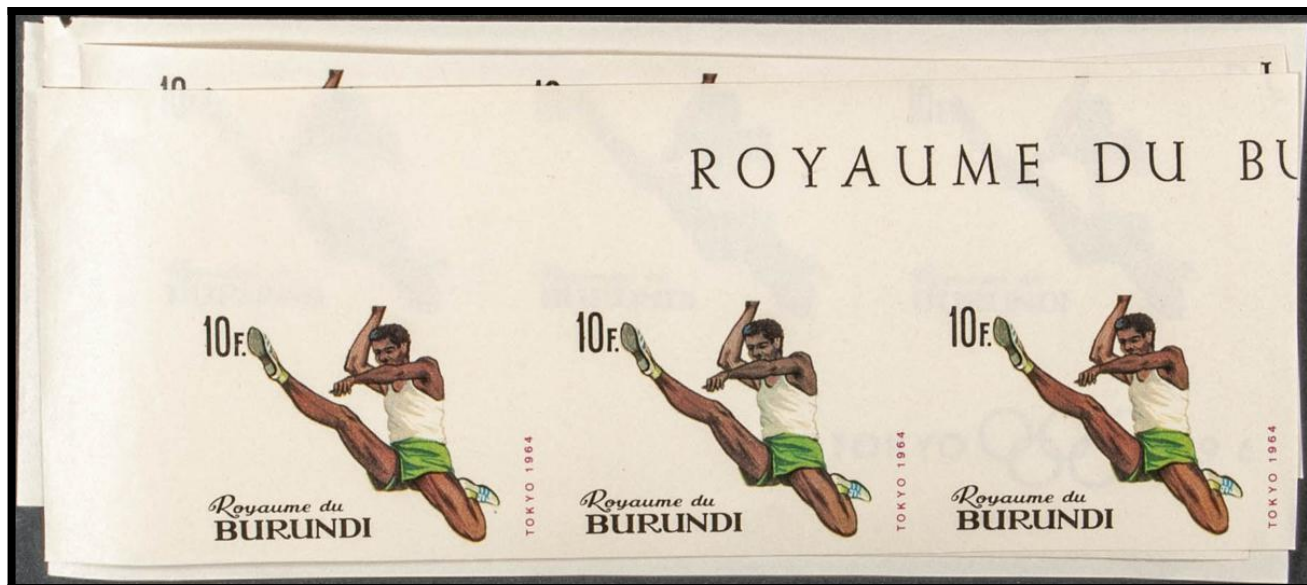

Lote: 333

The Fournier Universe. Part 1 (From A to I) #109

** Yvert 102/11A. 1964. Olympic Games Tokio 1964. Progressive plate proofs of the set.

ROYAUME DU BU

10F.
Royaume du
BURUNDI

10F.
Royaume du
BURUNDI

10F.
Royaume du
BURUNDI

TOKYO 1964

TOKYO 1964

TOKYO 1964

BURUNDI

Royaume du
BURUNDI

Royaume du
BURUNDI

ROYAUME DU BU

TOKYO 1964

TOKYO 1964

TOKYO 1964

Royaume du
BURUNDI

Royaume du
BURUNDI

Royaume du
BURUNDI

TOKYO 1964

TOKYO 1964