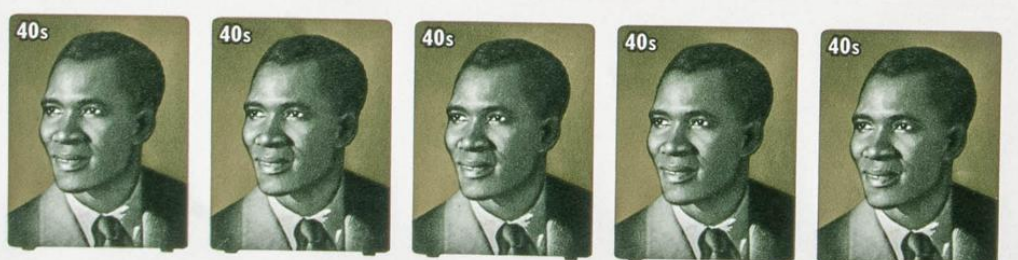

Lote: 1438

The Fournier Universe. Part 1 (From A to I) #109

** Yvert 590/95. 1977. Democratic party. Group of progressive plate proofs of the set.

RÉPUBLIQUE DE GUINÉE

RÉPUBLIQUE DE GUINÉE

30^e ANNIVERSAIRE DU P.D.G. - 1947-1977

RÉPUBLIQUE DE GUINÉE

20s