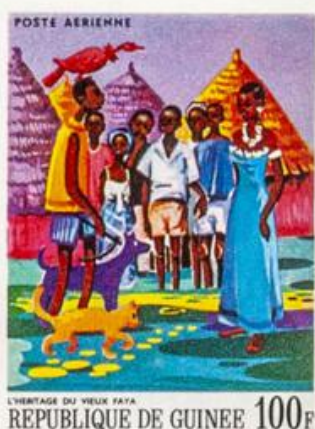

Lote: 1357

The Fournier Universe. Part 1 (From A to I) #109

** Yvert 355/62. 1968. Fairy tales. Group of complete IMPERFORATED set.

«L'ENFANT-BUFFLE»
REPUBLIQUE DE GUINEE 30F

«L'ENFANT-BUFFLE»
REPUBLIQUE DE GUINEE 30F