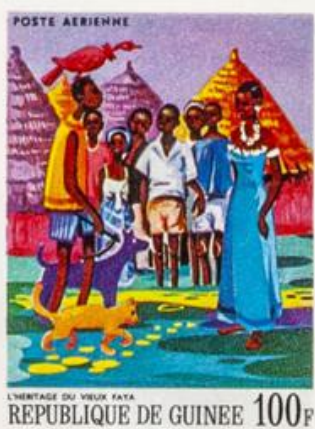

Lote: 1357

The Fournier Universe. Part 1 (From A to I) #109

** Yvert 355/62. 1968. Fairy tales. Group of complete IMPERFORATED set.

«L'AN» L'ENFANT-BUFFLE
REPUBLIQUE DE GUINEE 30F

«L'AN» L'ENFANT-BUFFLE
REPUBLIQUE DE GUINEE 30F