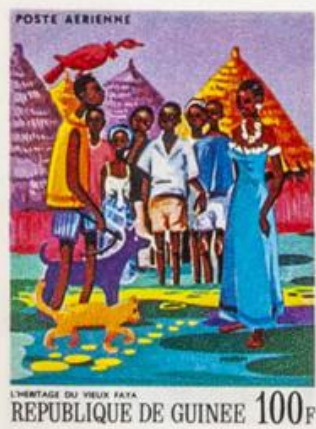

Lote: 1357

The Fournier Universe. Part 1 (From A to I) #109

** Yvert 355/62. 1968. Fairy tales. Group of complete IMPERFORATED set.

«L'AN» L'ENFANT-BUFFLE
REPUBLIQUE DE GUINEE 30F

«L'AN» L'ENFANT-BUFFLE
REPUBLIQUE DE GUINEE 30F