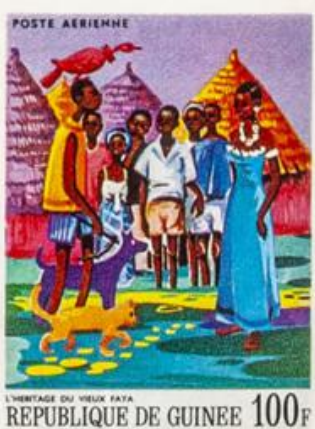

Lote: 1357

The Fournier Universe. Part 1 (From A to I) #109

** Yvert 355/62. 1968. Fairy tales. Group of complete IMPERFORATED set.

«L'AN» L'ENFANT-BUFFLE
REPUBLIQUE DE GUINEE 30F

«L'AN» L'ENFANT-BUFFLE
REPUBLIQUE DE GUINEE 30F