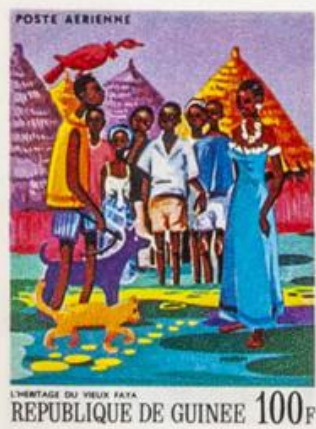

Lote: 1357

The Fournier Universe. Part 1 (From A to I) #109

** Yvert 355/62. 1968. Fairy tales. Group of complete IMPERFORATED set.

«L'ENFANT-BUFFLE»
REPUBLIQUE DE GUINEE 30F

«L'ENFANT-BUFFLE»
REPUBLIQUE DE GUINEE 30F