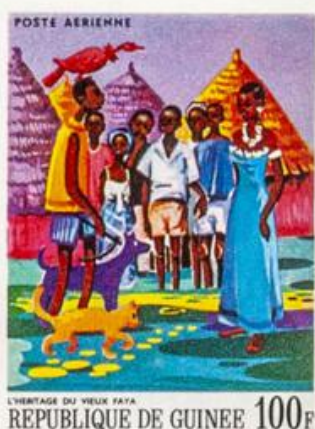

Lote: 1357

The Fournier Universe. Part 1 (From A to I) #109

** Yvert 355/62. 1968. Fairy tales. Group of complete IMPERFORATED set.

«L'AN» L'ENFANT-BUFFLE
REPUBLIQUE DE GUINEE 30F

«L'AN» L'ENFANT-BUFFLE
REPUBLIQUE DE GUINEE 30F