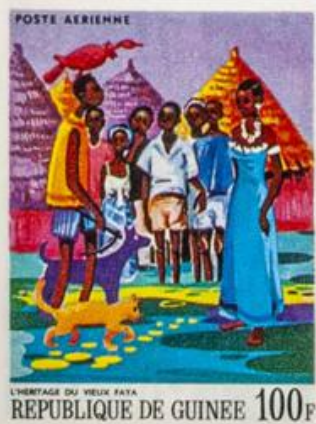

Lote: 1357

The Fournier Universe. Part 1 (From A to I) #109

** Yvert 355/62. 1968. Fairy tales. Group of complete IMPERFORATED set.

«L'AN» L'ENFANT-BUFFLE
REPUBLIQUE DE GUINEE 30F

«L'AN» L'ENFANT-BUFFLE
REPUBLIQUE DE GUINEE 30F