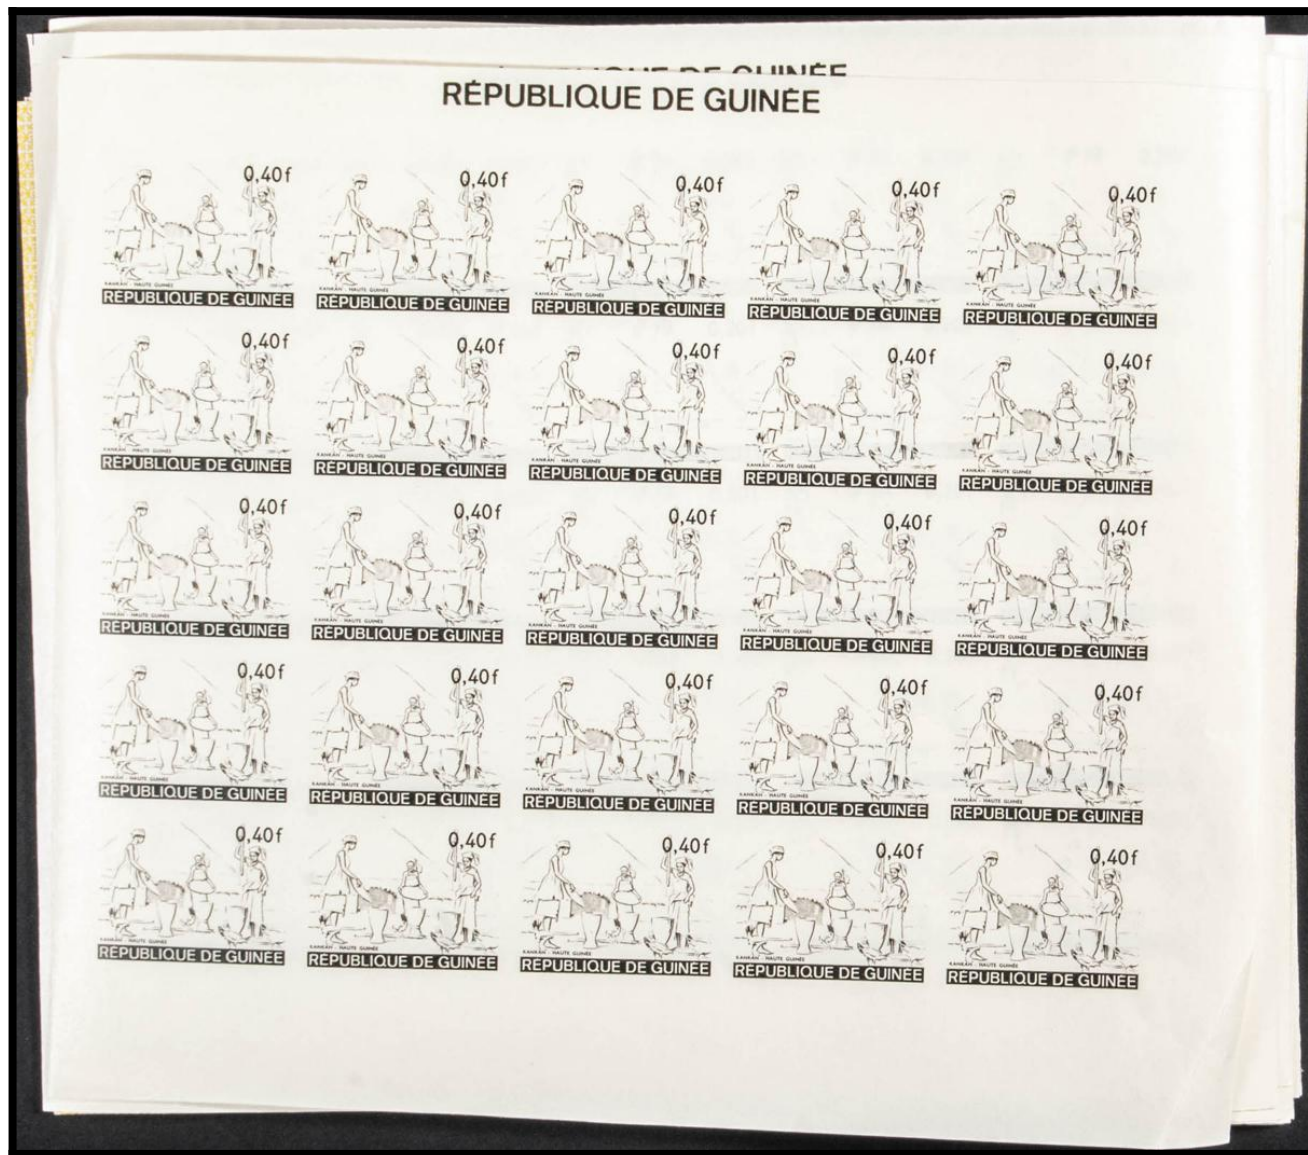

Lote: 1356

The Fournier Universe. Part 1 (From A to I) #109

** Yvert 344/54. 1968. Folklore. Group of progressive plate proofs of the set.

RÉPUBLIQUE DE GUINÉE

RÉPUBLIQUE DE GUINÉE

RÉPUBLIQUE DE GUINÉE