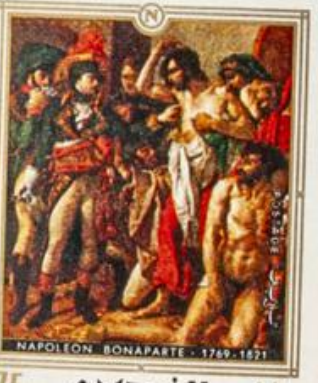

Lote: 1303

The Fournier Universe. Part 1 (From A to I) #109

** . 1970. Napoleon. Group of progressive plate proofs of the set. (Michel: 417/23)

75 dh **الفجيرة** 70 دوما
FUJEIRA

75 dh **الفجيرة** 70 دوما
FUJEIRA