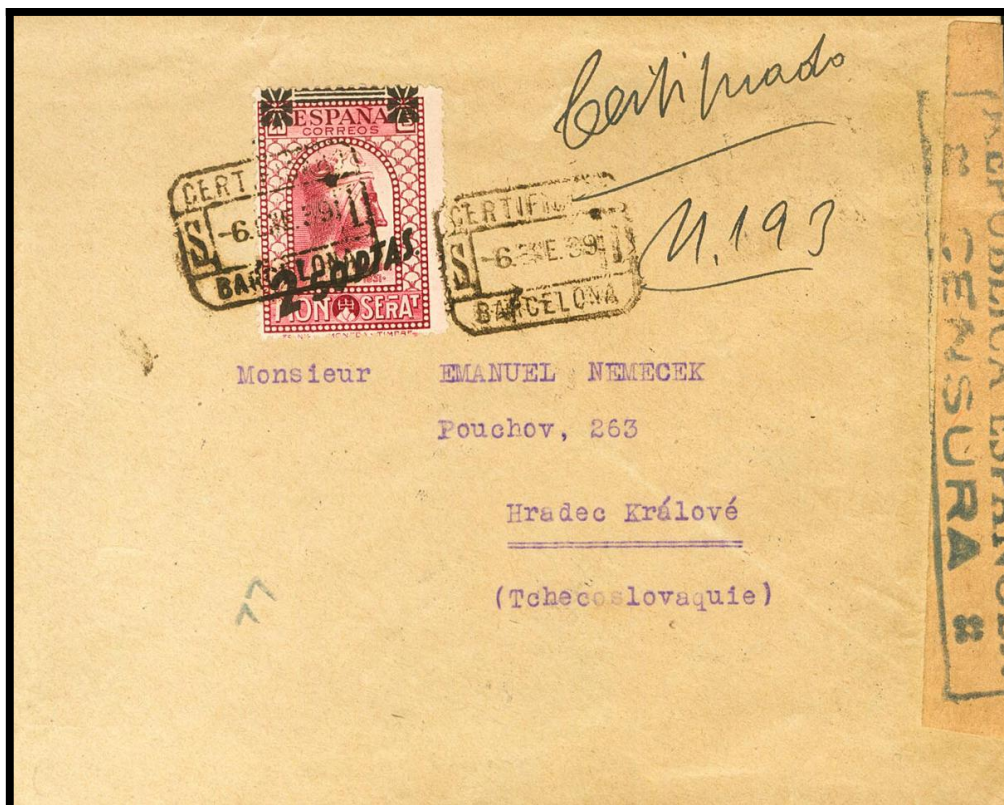

Lote: 924

Online Stamp Auction Spain and Colonies #108

SOBRE 791. 1939. 2'50 pts sobre 25 cts carmín. Certificado de BARCELONA a HRADEC KRALOVE (CHECOSLOVAQUIA). Al dorso llegada. MAGNIFICA.

Remitente, M. Vallibera, Giralt Pellicer, 28, Barcelona