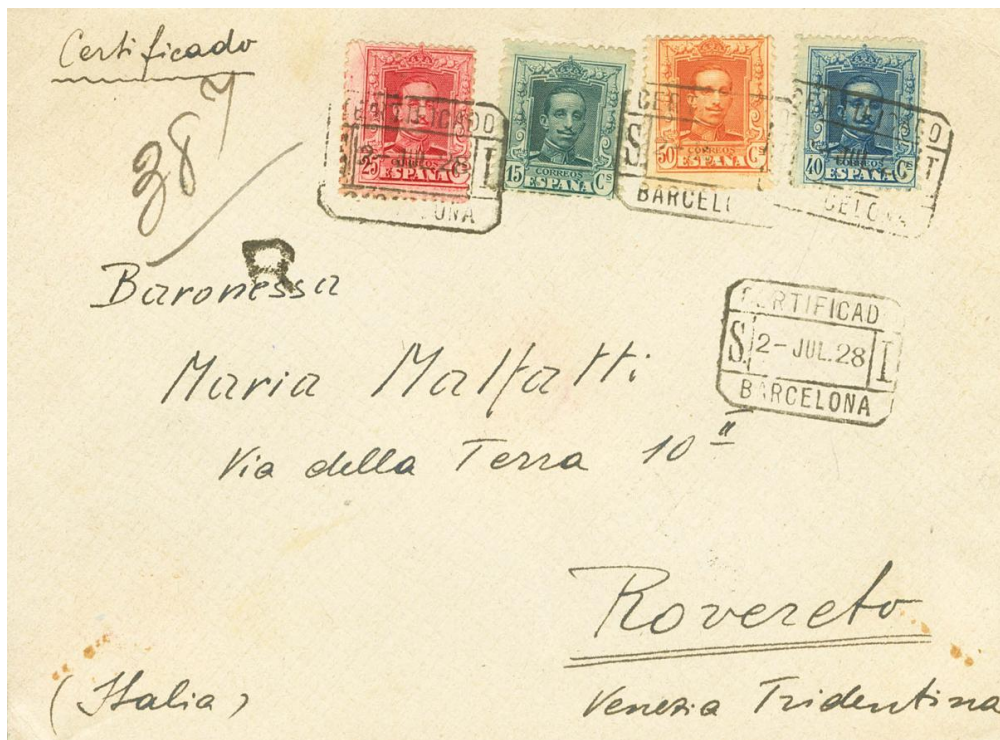

Lote: 754

Online Stamp Auction Spain and Colonies #108

SOBRE 315, 317, 319, 320. 1928. 15 cts azul, 25 cts rojo carmín, 40 cts azul y 50 cts naranja. Certificado de BARCELONA a ROVERETO (ITALIA). Al dorso llegada. MAGNIFICA.