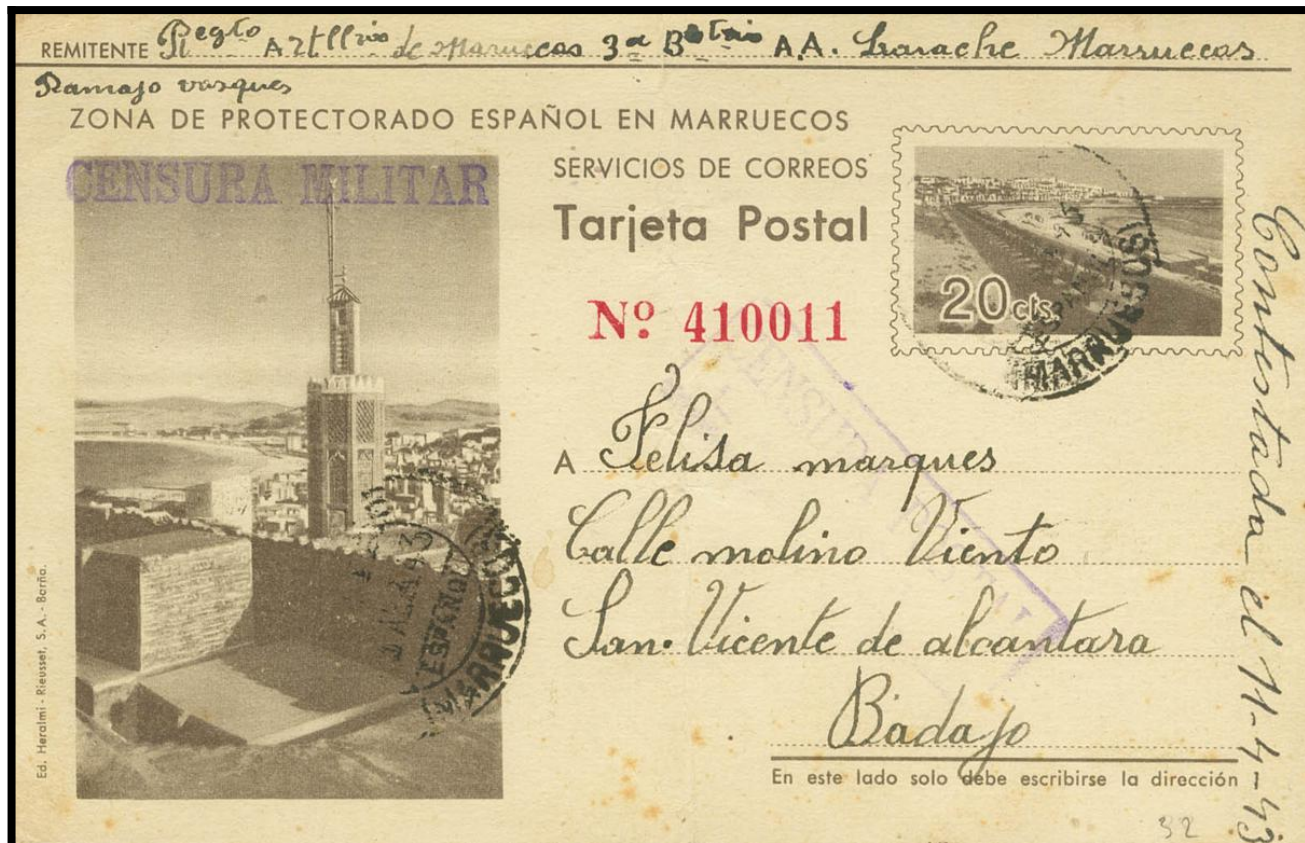

# Lote: 1485

## Online Stamp Auction Spain and Colonies #108

SOBRE EP32. 1943. 20 cts gris sobre Tarjeta Entero Postal (Tipo C). LARACHE a SAN VICENTE DE ALCANTARA (BADAJOZ). BONITA Y RARA VERDADERAMENTE CIRCULADA.

Luarache 5-4-1943.

Mi queridita madre de:seo que al  
 Recibo de estas mis cortas le tras  
 disfruten en la mas perfecta salud.  
 Lo bien gracias A. Dias.

Madre sabras usted que I recibido  
 su deseada carta en la cual me alegro  
 mucho de que este bien.  
 De lo que me dice usted de que es  
 mentira que le I escrito las tres cortas  
 pues sabra que Io no tengo culpa ninguno  
 de que se pierdan las cartas. Sabra  
 usted tambien que I tenido carta  
 de mi hermano I me dice que esta  
 bien me olvia usted si mi primo  
 Juan esta en casa como que no me  
 olvice usted nada I medira usted  
 aver si an venido aqui algunos  
 muchachos del 43. que Io aqui no  
 ovisto ninguno.