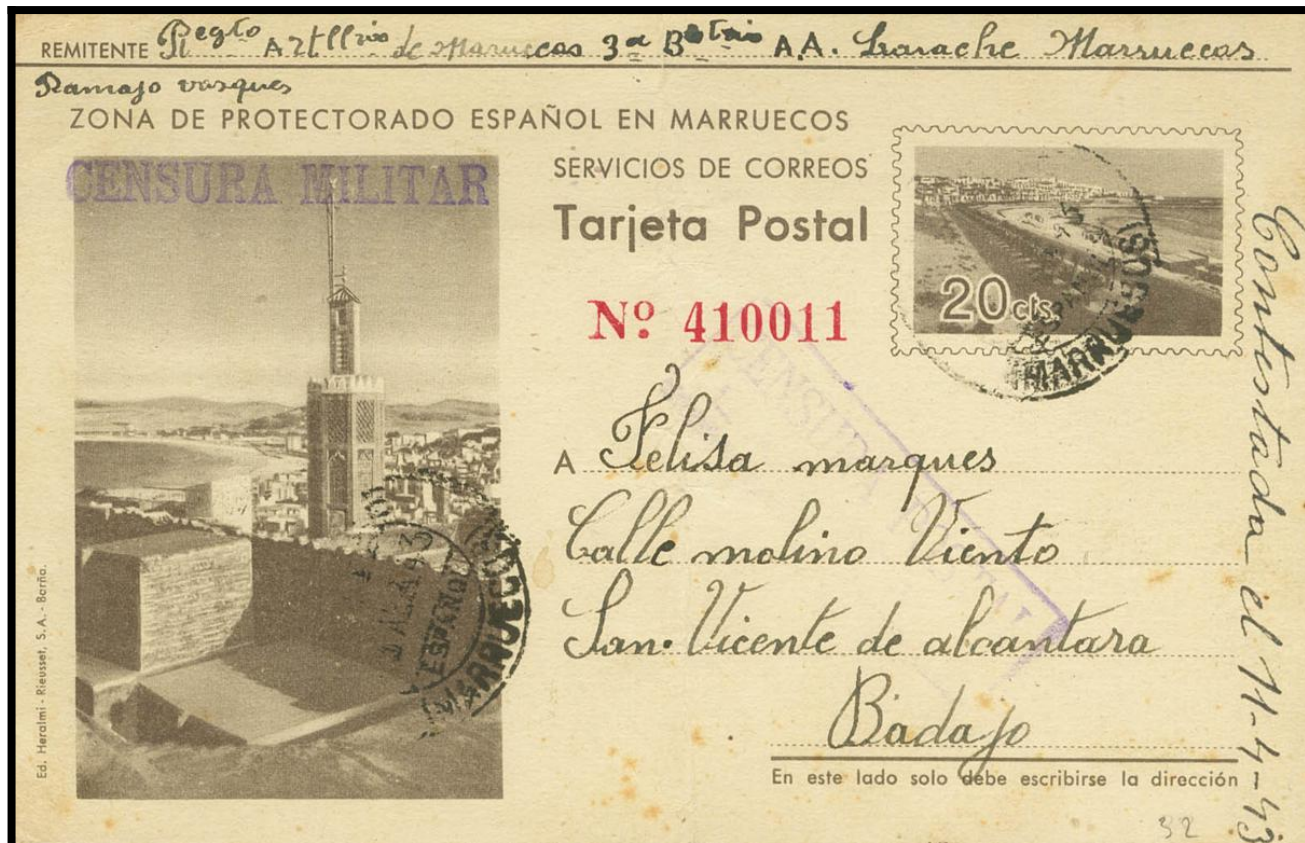

Lote: 1485

Online Stamp Auction Spain and Colonies #108

SOBRE EP32. 1943. 20 cts gris sobre Tarjeta Entero Postal (Tipo C). LARACHE a SAN VICENTE DE ALCANTARA (BADAJOZ). BONITA Y RARA VERDADERAMENTE CIRCULADA.

Luarache 5-4-1943.

Mi queridita madre de: sea que al
 Recibo de estas mis cortas le tras
 disfruten en la mas perfecta salud.
 Lo bien gracias A. Dias.

Madre sabras usted que I recibido
 su deseada carta en la cual me alegro
 mucho de que este bien..