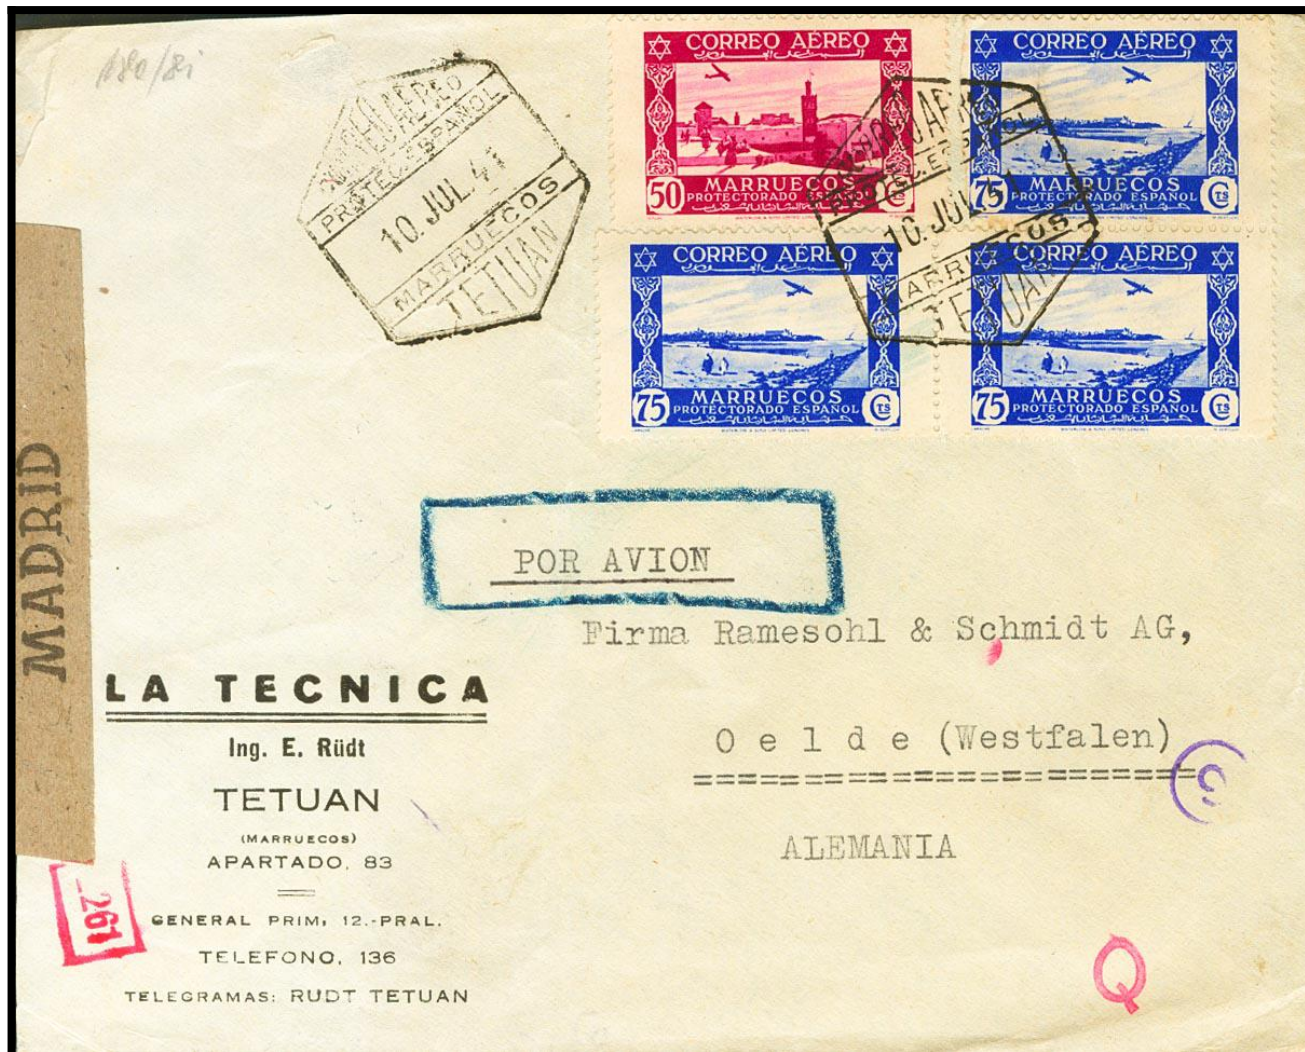

# Lote: 1456

## Online Stamp Auction Spain and Colonies #108

SOBRE 190, 191(3). 1941. 50 cts rosa lila y 75 cts ultramar, tres sellos. TETUAN a OELDE (ALEMANIA). Al dorso etiquetas de censura alemanas. MAGNIFICA.

30