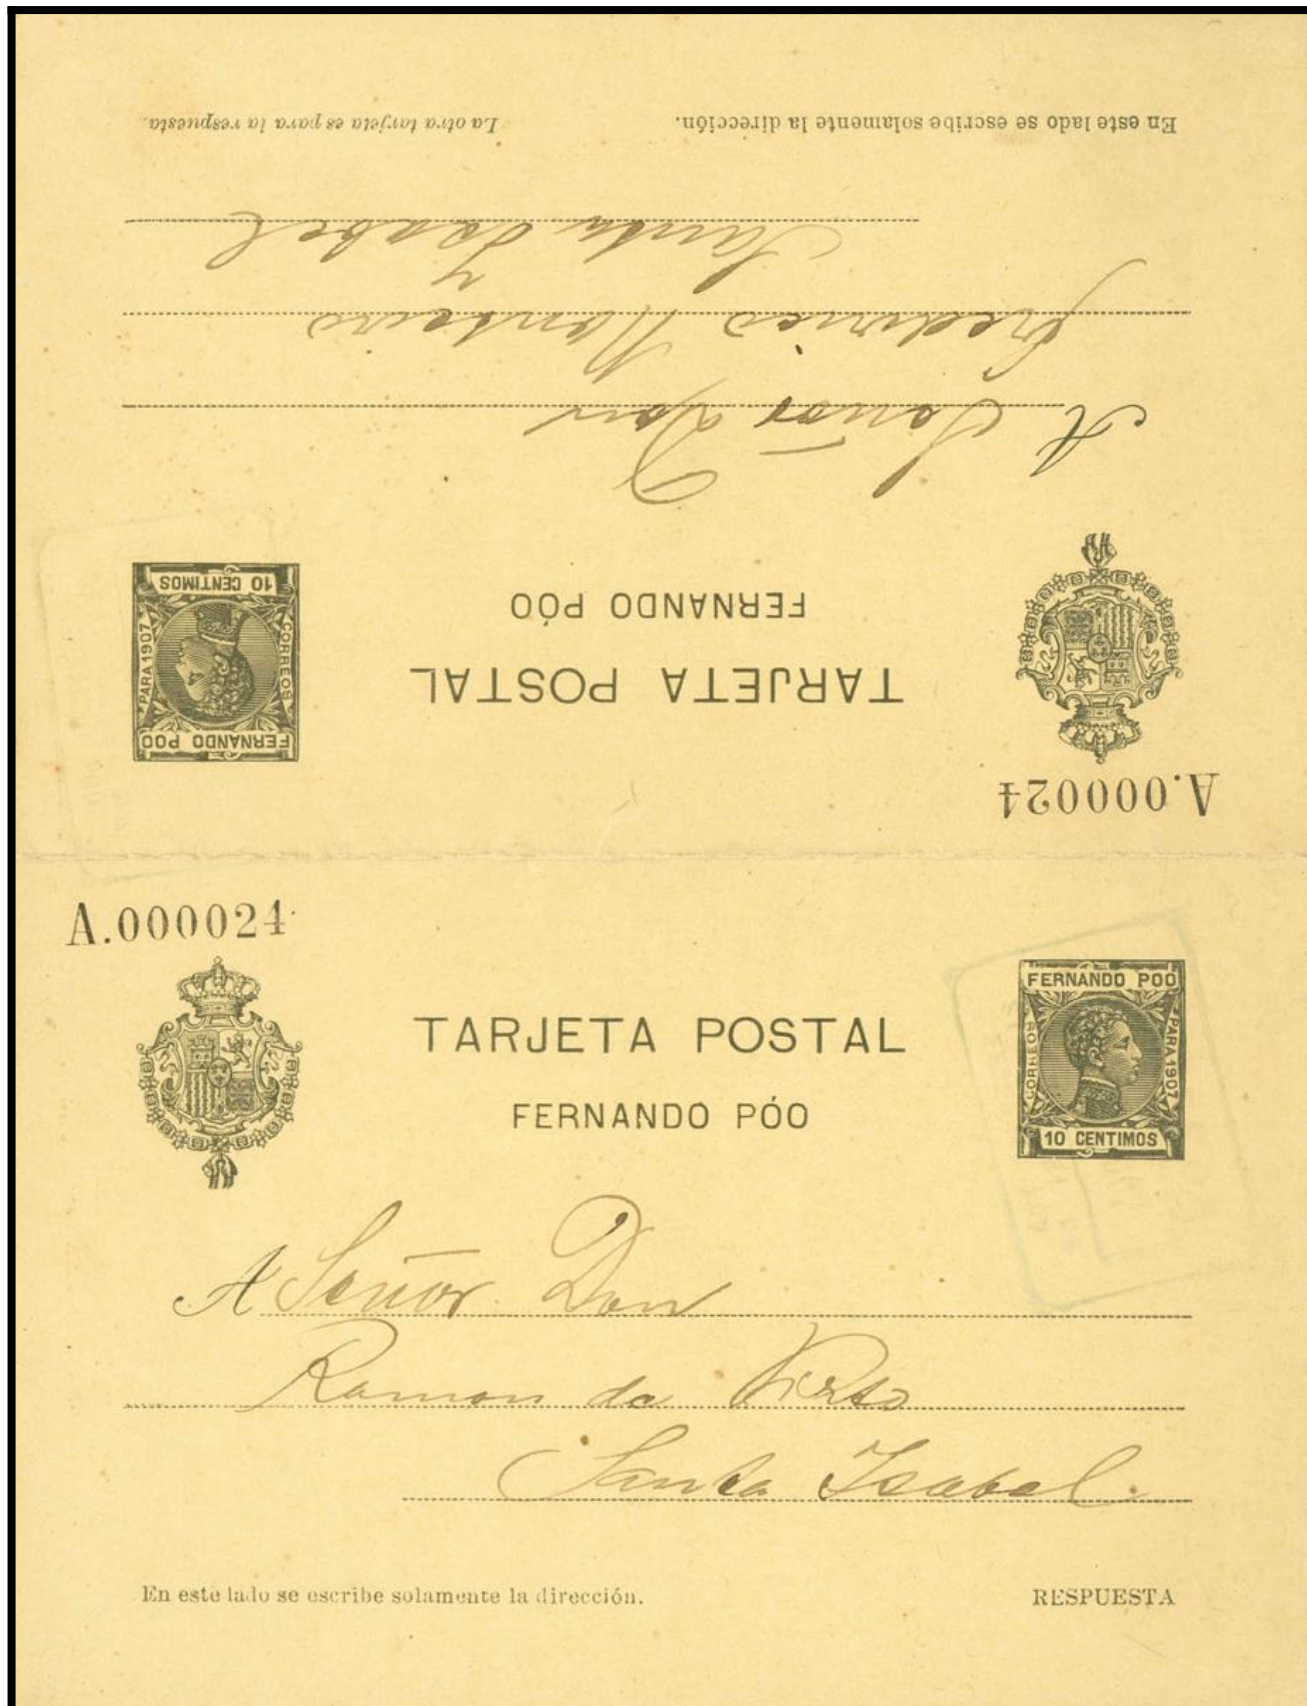

Lote: 1320

Online Stamp Auction Spain and Colonies #108

º EP22. 1907. 10 cts + 10 cts verde negro sobre Tarjeta Entero Postal, de ida y vuelta. Matasello STA.ISABEL DE / FERNANDO POO, en azul. MAGNIFICA.