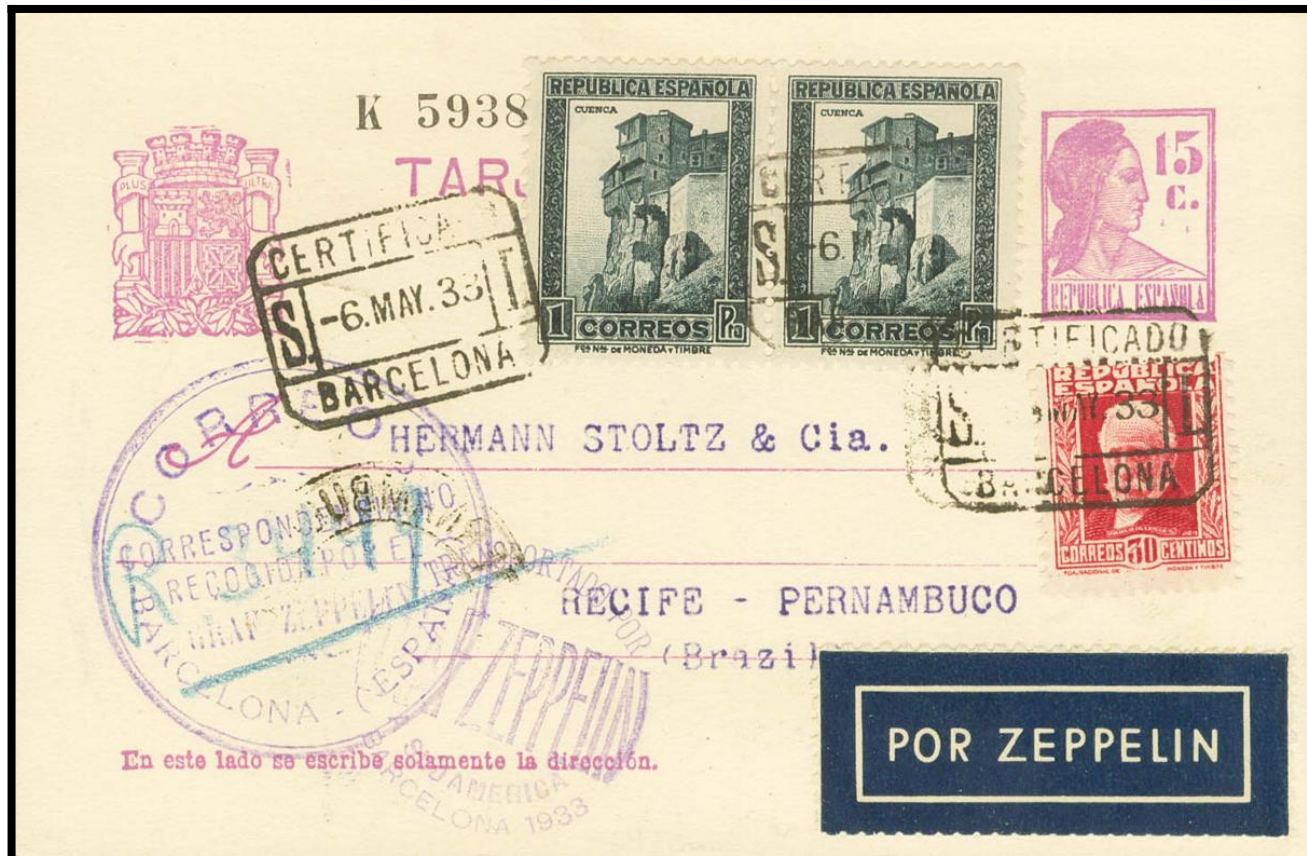

Lote: 1087

Online Stamp Auction Spain and Colonies #108

SOBRE EP69, 669, 673(2). 1933. 15 cts lila sobre Tarjeta Entero Postal Certificada por Graf Zeppelin de BARCELONA a PERNAMBUCO (BRASIL), con franqueo complementario de 30 cts carmín y 1 pts pizarra, dos sellos. En el frente marca TRANSPORTADO POR / GRAF ZEPPELIN / A SUDAMERICA / BARCELONA 1933, en violeta y al dorso llegada. MAGNIFICA Y MUY RARA.