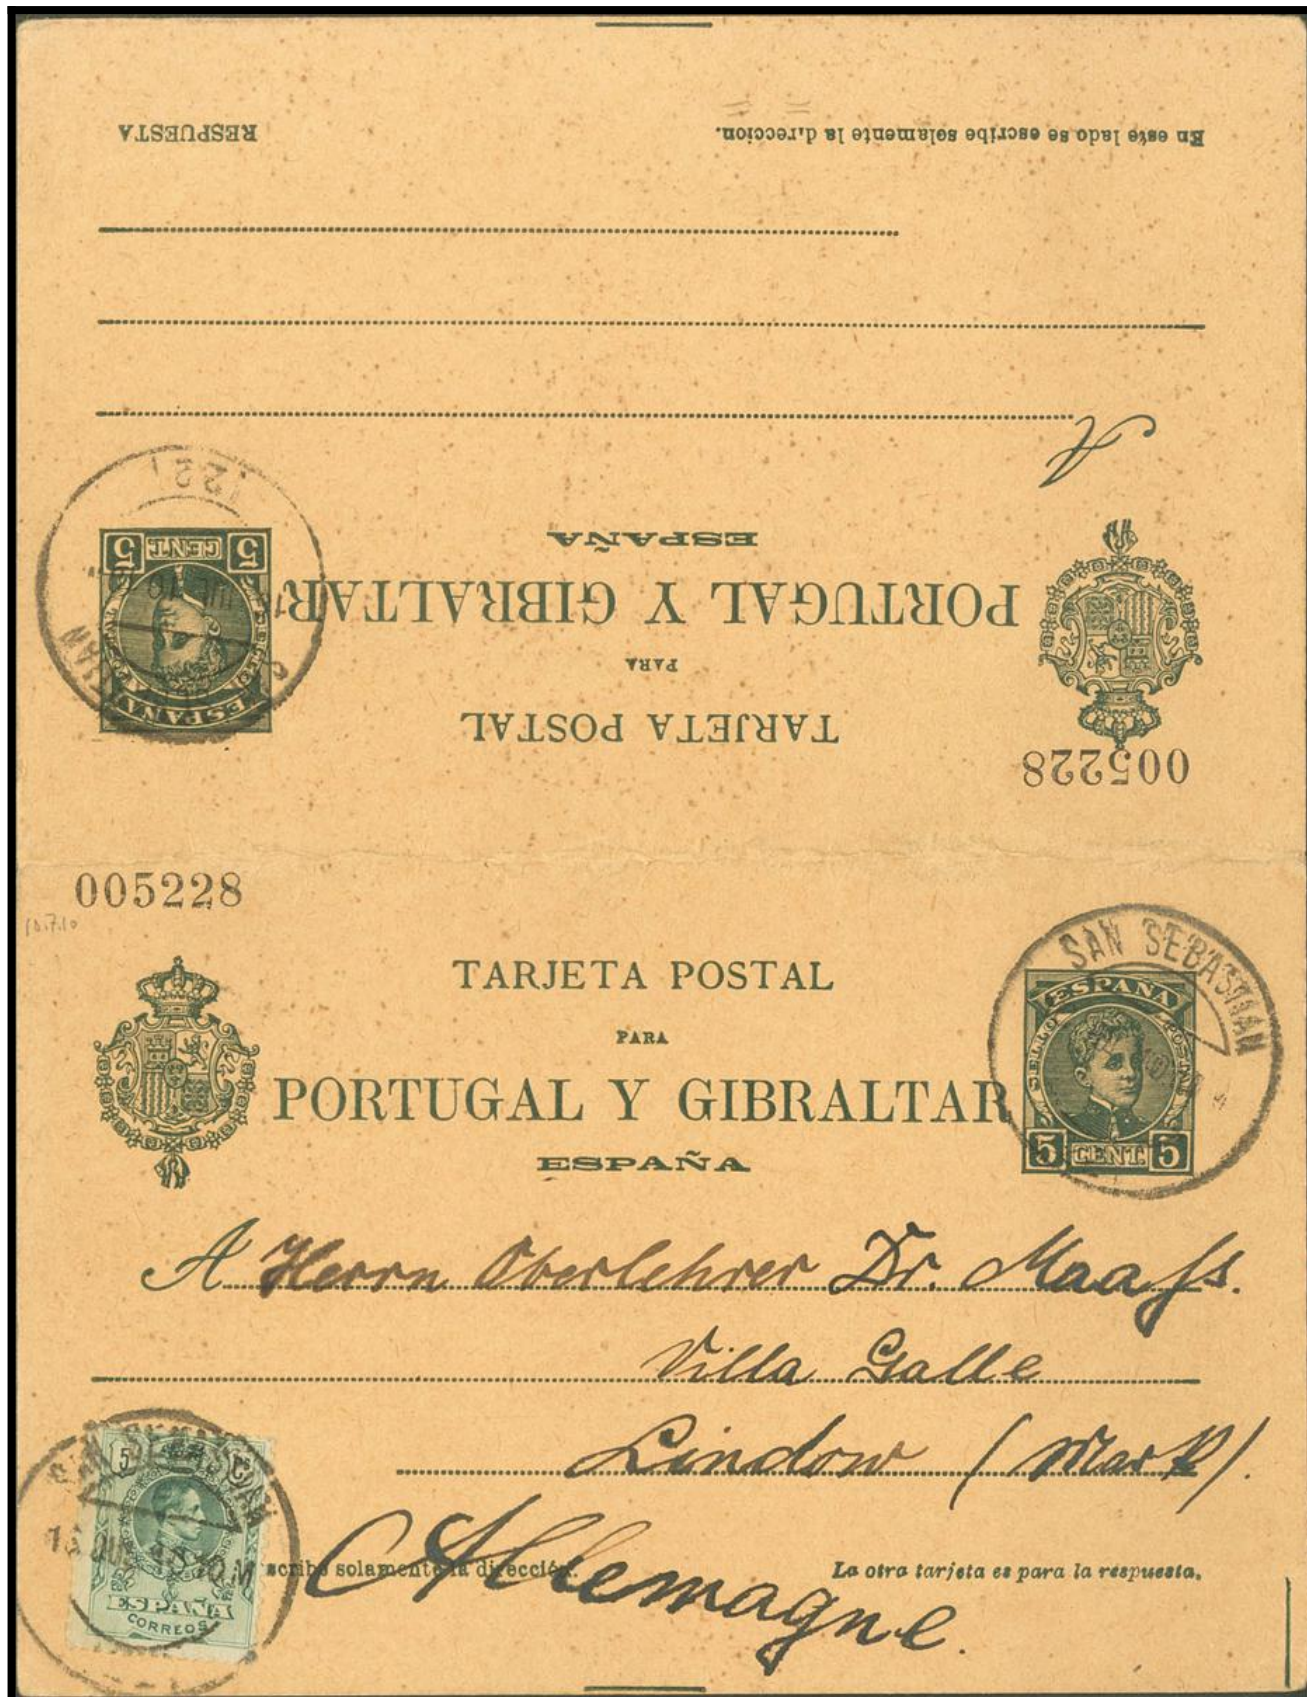

# Lote: 874

## Online Stamp Auction Spain and Colonies #104

SOBRE EP44, 268. 1910. 5 cts + 5 cts verde sobre Tarjeta Entero Postal de SAN SEBASTIAN a ALEMANIA, con franqueo complementario de 5 cts verde, de ida y vuelta. MAGNIFICA. Edifil 2023: 143 Euros